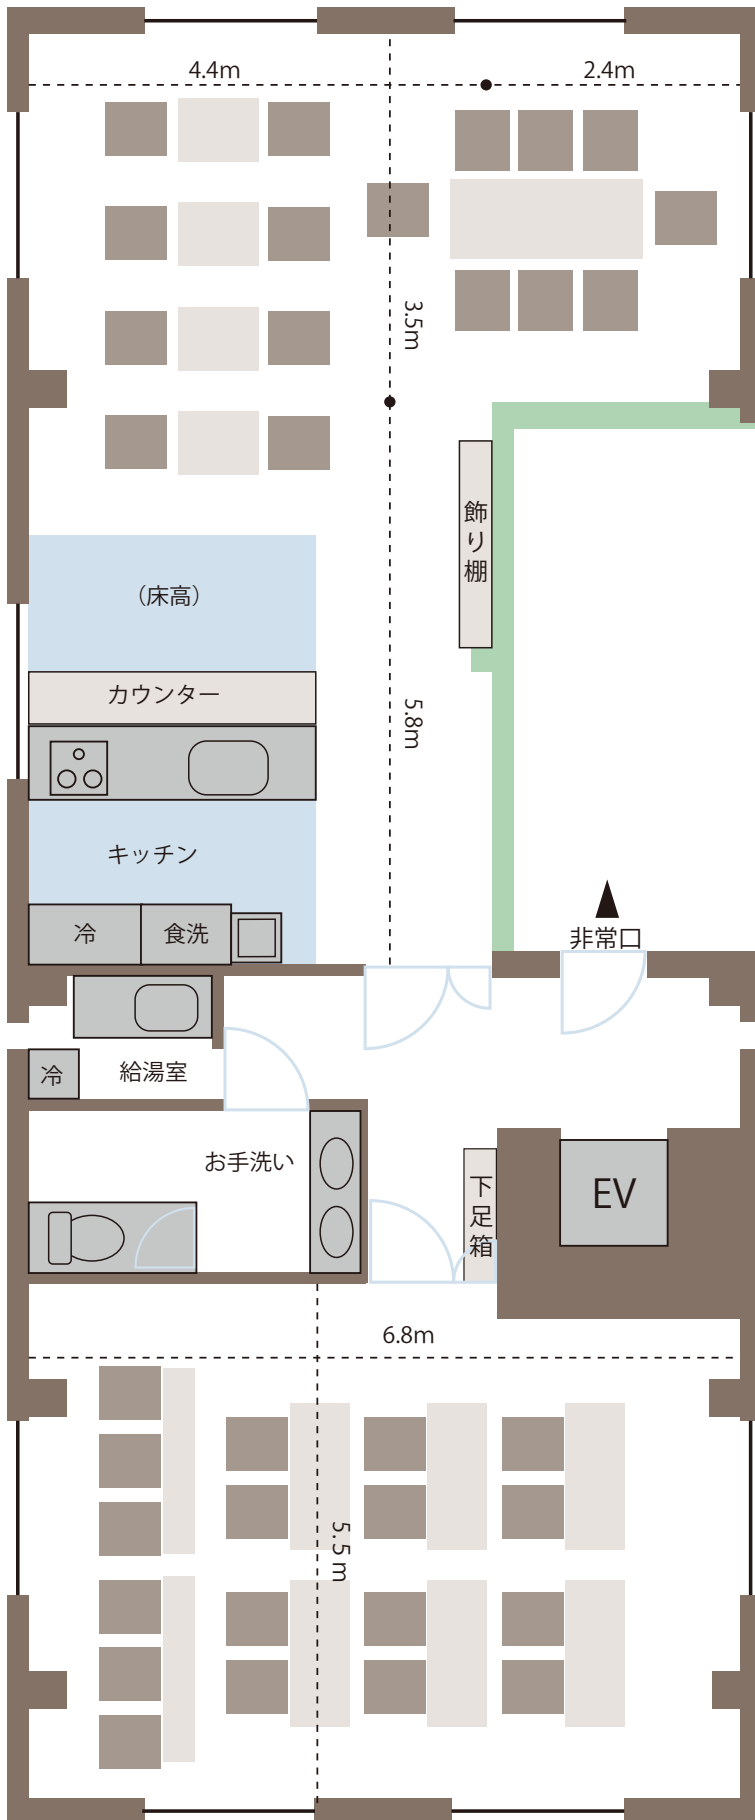

KIKUI BLD.3F レンタルスペースカナエル 間取り図 scale : 1/80

rental space  
Kanael kitchen  
KIKUI BLD.3F

カナエルキッチン  
キッチン付きカフェスペース  
最大16席/7テーブル  
菓子製造許可取得

〈付帯設備〉ガスコンロ・オープンレンジ・冷蔵庫・冷凍庫・食器・調理器具等  
〈オプション有料〉音響機器・プロジェクター・コピー機・ゴミ処理・ほか

共用エリア

給湯室/洗面所/洋式トイレ

rental space  
Kanael salon  
KIKUI BLD.3F

カナエルサロン  
靴脱ぎワークスペース  
最大18席/8デスク  
飲食持ち込み可

〈付帯設備〉ホワイトボード・プレイマット・給湯室(水道・湯沸しポット)等  
〈オプション有料〉プロジェクター・コピー機・ゴミ処理・ほか